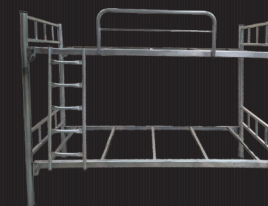

Basic

Colchoneta de hule espuma

Costura
reforzada

La solución perfecta para una situación de urgencia, fabricada en espuma 100% poliuretano de baja densidad, forrada en tela 100% poliéster, muy ligera y fácil de transportar. Fácil limpieza y amplio inventario y fabricación para responder de forma inmediata a emergencias.

Medida 1.75 x 0.65 x 0.07
(+/- 5 cm)

La variación de color en la espuma por exposición al aire o luz es un proceso natural y no altera su densidad ni desempeño.

Disponible también para
fabricación sobre medida

Características del producto

Colchoneta de espuma

Forro de poliéster
color sujeto a
disponibilidad

Costuras reforzadas

Evita roturas en los bordes mientras se transporta y utiliza. **a**

Colchoneta de hule espuma

Permite la adaptación al cuerpo sin comprometer la relación de calidad precio. **b**

Forro transpirable

Fabricada con cubierta de tela 100% poliéster que permite la disipación del calor de la piel y la humedad. **c**

Litera PTR

Uso rudo

Fabricada en PTR de acero inoxidable con calibre 14 otorgándole una gran resistencia manteniendo un peso manejable. Con una medida de 2 x 1.6 metros, la litera es perfecta para usarse en un espacio reducido y albergar a dos personas de cualquier estatura y peso.

Litera GA2

Uso rudo

Metal galvanizado calibre 20 de alta resistencia al peso y al daño por erosión y corrosión a largo plazo que incluye regatones de plástico para evitar daños en el suelo. Con un tamaño de 2 x 0.9 metros y 1.68 metros de altura, puede albergar sin problema a dos personas.

Litera GMA3

Desmontable