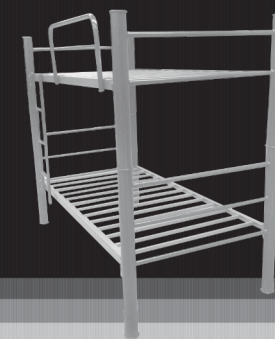

Basic

Colchoneta de hule espuma

Costura
reforzada

La solución perfecta para una situación de urgencia, fabricada en espuma 100% poliuretano de baja densidad, forrada en tela 100% poliéster, muy ligera y fácil de transportar. Fácil limpieza y amplio inventario y fabricación para responder de forma inmediata a emergencias.

Medida 1.75 x 0.65 x 0.07
(+/- 5 cm)

La variación de color en la espuma por exposición al aire o luz es un proceso natural y no altera su densidad ni desempeño.

Disponible también para
fabricación sobre medida

Características del producto

Colchoneta de espuma

Forro de poliéster
color sujeto a
disponibilidad

Costuras reforzadas

Evita roturas en los bordes mientras se transporta y utiliza. **a**

Colchoneta de hule espuma

Permite la adaptación al cuerpo sin comprometer la relación de calidad precio. **b**

Forro transpirable

Fabricada con cubierta de tela 100% poliéster que permite la disipación del calor de la piel y la humedad. **c**

Litera PTR

Uso rudo

Fabricada en PTR de acero inoxidable con calibre 14 otorgándole una gran resistencia manteniendo un peso manejable. Con una medida de 2 x 1.6 metros, la litera es perfecta para usarse en un espacio reducido y albergar a dos personas de cualquier estatura y peso.

Litera GA2

Uso rudo

Metal galvanizado calibre 20 de alta resistencia al peso y al daño por erosión y corrosión a largo plazo que incluye regatones de plástico para evitar daños en el suelo. Con un tamaño de 2 x 0.9 metros y 1.68 metros de altura, puede albergar sin problema a dos personas.

Litera GMA3

Desmontable