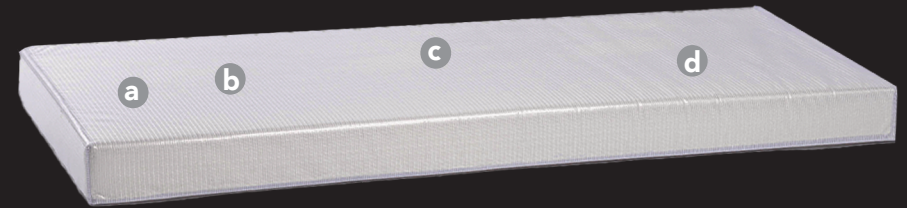

Clear

Colchoneta de hule espuma

Sellado por
ultrasonido

Los beneficios de la espuma de poliuretano forrada en una cubierta impermeable que hace aún más sencilla su limpieza y evita que se contamine y potencialmente tenga que ser desechada en caso de mojarse por error del usuario o por secuelas de un desastre natural.

Fabricado sobre medida

La variación de color en la espuma por exposición al aire o luz es un proceso natural y no altera su densidad ni desempeño.